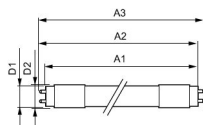

[Bekijk product](#)

Algemene informatie

Artikelnummer	248769
EAN	8720169200005
Merk	Philips
Fabrikantnaam	CorePro LEDtube UN 1200mm UO 15.5W865 T8
Aantal in omdoos	20
Lampdirect All-in garantie	3 jaar
Energielabel	D
Levensduur (uur)	50000
Netspanning (Volt)	220-240

Technische Informatie

Techniek	LED
Vervangt (Watt)	36
Watt	15.5
Dimbaar	Niet Dimbaar
Lampvoet (fitting)	G13 (T8/TL-D)
Roteerbaar	Nee
Kleurcode	865 Daglicht Wit
Lichtkleur (Kelvin)	6500 Daglicht Wit
Kleurweergave (Ra)	80-89 - Goede kleurweergave
Lichtkleur	Wit