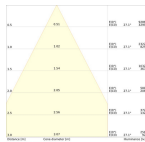

Specificaties Ledvance Downlight Comfort Dali UGR19 18W 2160lm

[Bekijk product](#)

Algemene informatie

Artikelnummer	255056
EAN	4099854491108
Merk	Ledvance
Fabrikantnaam	DL CMFT DA D150 P 18W MS 940 U19 WTLEDV
Lampdirect All-in garantie	5 jaar
Levensduur (uur)	100000

Technische Informatie

Noodverlichting	Geen Noodverlichting
Kantelbaar	Nee
Techniek	LED Geïntegreerd
Vervangt (Watt)	2x18
Watt	18
Netspanning (Volt)	220-240
Dimbaar	Dimbaar met Dali
Kleurcode	930 Warm Wit
Lichtkleur (Kelvin)	3000 Warm Wit
Kleurweergave (Ra)	90-99 - Perfecte kleurweergave
Lichtkleur	Wit
Kleurinstelling	Enkele kleur